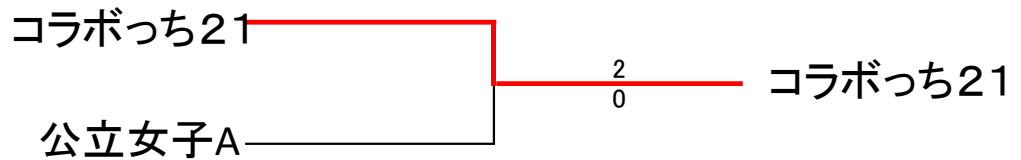

第14回テニスイベント*女子オープン*予選リーグ*結果

★Aパート★		コラボっち21	花柄の一味	てにすちんぐ	勝敗	順位
1	コラボっち21		3-0	3-0	2-0	1
2	花柄の一味	0-3		2-1	1-1	2
3	てにすちんぐ	0-3	1-2		0-2	3

★Bパート★		OMYマミーズ	公立女子A	キャブとポン	勝敗	順位
1	OMYマミーズ		0-3	3-0	1-1	2
2	公立女子A	3-0		3-0	2-0	1
3	キャブとポン	0-3	0-3		0-2	3

決勝トーナメント結果

1位トーナメント